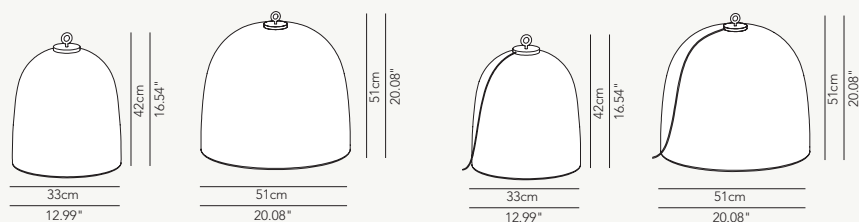

TECHNICALS