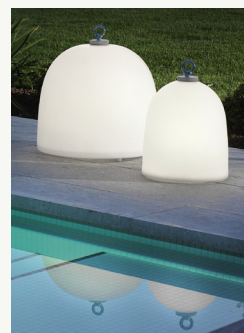

INDOOR/OUTDOOR IP 65