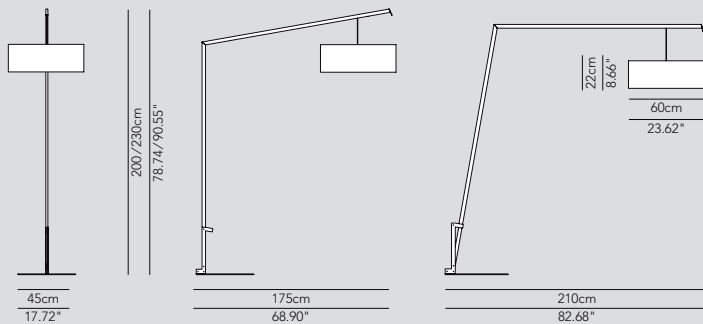

TECHNICALS