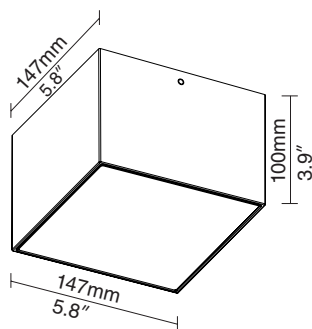

## TAC 1 Dimensions

L5TA10

WATTAGE  10W  18W

L5TA11

WATTAGE  18W