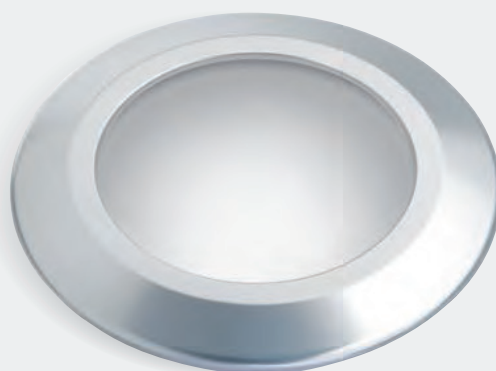

# GIUNOME

RECESSED LED

TYPE:

PROJECT NAME:

MODEL #      FINISH      LED COLOUR      OPTIC      WATTAGE      DRIVER      VOLTAGE

Faretto da incasso a pavimento/ parete, ideale per l'illuminazione di giardini, marciapiedi, vialetti e gradini.

Recessed floor/ wall spotlight, ideal for the lighting of gardens, sidewalks, paths and steps.

<b>Materiale</b>	Corpo in alluminio anticorrosivo anodizzato o in acciaio inox lavorato o satinato Vetro temperato sabbatiato N° 3 finiture standard
<b>N° Led</b>	4 x 1/2W + 1 x 0,25W
<b>Potenza assorbita</b>	4/8W
<b>Collegamento</b>	In parallelo rispettando le polarità
<b>Cablaggio</b>	Fornito con 50 cm di cavo in neoprene e pressacavo
<b>Installazione</b>	- Cartongesso/legno per interferenza tramite o-ring (forniti) o con molle ( <i>non incluse</i> ) - Muratura con cassaforma ( <i>non inclusa</i> )
<b>Alimentatore</b>	( <i>non inclusa</i> ) 24V dc p. 427
<b>Accessori</b>	Molla cod. ML060 p. 402 Cassaforma cod. CA081 p. 400
<b>Fotometrie</b>	p. 406
<b>Note</b>	Equipaggiato con D.O.B. System LED di cortesia blu

<b>Material</b>	Body made of anticorrosive anodized aluminium or worked/satinized stainless steel Tempered satinized glass No. 3 standard finishings
<b>Led no.</b>	4 x 1/2W + 1 x 0,25W
<b>Power absorption</b>	4/8W
<b>Connection</b>	Parallel connection respecting polarities
<b>Wiring</b>	Provided with 50 cm long bipolar neoprene cable + cable gland
<b>Installation</b>	- On the ceiling/ wood through o-ring (included) or springs ( <i>not included</i> ) - On brickwork with housing box ( <i>not included</i> )
<b>Power supply</b>	( <i>not included</i> ) 24V dc p. 427
<b>Accessories</b>	Spring code ML060 p. 402 Housing box code CA081 p. 400
<b>Photometries</b>	p. 406
<b>Note</b>	Equipped with D.O.B. System and blue courtesy LED