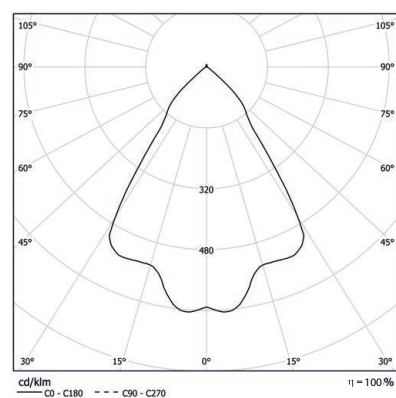

## OPTIC

Internal aluminum reflectors.

10°, 20°, 40° and 70° beam angles.

CUT OFF > 30°.

IP 44 **A**

CODE		lm
L1228VT35L410M	35W 10° 4000K	3653
L1228VT35L420M	35W 20° 4000K	3653
L1228VT35L440M	35W 40° 4000K	3653
L1228VT35L470M	35W 70° 4000K	3653
L1228VT38L410M	38W 10° 4000K	4837
L1228VT38L420M	38W 20° 4000K	4837
L1228VT38L440M	38W 40° 4000K	4837
L1228VT38L470M	38W 70° 4000K	4837