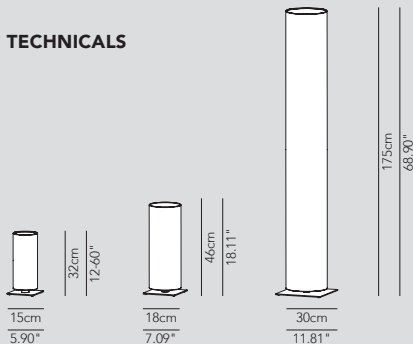

TYPE:

PROJECT NAME:

INFO

LOSEPT175C01 + LOSEPT175L01
LOSETA046C01 + LOSETP032C01

— Lampada da terra, tavolo, tavolino e sospensione con diffusore in tessuto di cotone o rivestito in lycra sfoderabile e lavabile. Base in metallo nichel satinato.
 — Floor, table, small table lamp and suspension with lampshade in cotton fabric or covered with removable and washable lycra. Nickel satined finished metal base.
 — Lampadaire, suspension, lampe de table et de table d'appoint avec diffuseur en tissu coton ou avec revêtement en lycra déhoussable et lavable. Base en métal nickel satiné.
 — Stehleuchte, Tisch, kleiner Tisch und Hängeleuchte mit Leuchtkörper aus Baumwolle oder mit Überzug aus abnehmbarem und waschbarem Lycra-Gewebe. Leuchtfoot aus Nickel satiniertem Metall.
 — Lámpara de pie, mesa y suspensión con pantalla en tejido de algodón o revestido en lycra desenfundable y lavable. Base en niquel satinado.

TECHNICALS

FINISHES

INDOOR

LOSETP032C01
 → 15 × 15 × h 32 cm
LOSETA046C01
 → 18 × 18 × h 46 cm
LOSEPT175C01
 → 30 × 30 × h 175 cm
LOSESO130C01
 → ø 25 × h 130 cm – kg 5,00
lampada da terra, tavolo, tavolino e sospensione / floor, table, small table and suspension / lampadaire, table, petite table et suspension / Stehleuchte, Tisch, kleiner Tisch und Hängeleuchte / lámpara de pie, mesa y suspensión

- ø 15
- ⦿ 1 × E14 28W HES
- ⦿ 1 × E14 11W fluo
- ⦿ 1 × E14 LED
- ø 18
- ⦿ 1 × E27 42W HES
- ⦿ 1 × E27 20W fluo
- ⦿ 1 × E27 LED
- ø 30
- ⦿ 6 × E27 28W HES
- ⦿ 6 × E27/20W fluo
- ⦿ 6 × E27 LED
- ⦿ 1 × FL-T5 49W
- ø 25
- ⦿ 1 × E27 105W HES
- ⦿ 1 × E27 29W fluo
- ⦿ 1 × E27 LED
- ⦿ 6 × E27 28W HES
- ⦿ 6 × E27 20W fluo
- ⦿ 6 × E27 LED