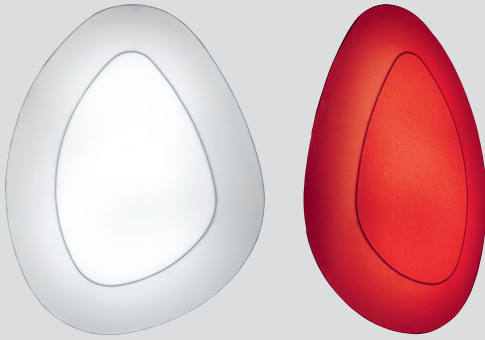

Ring

TYPE:

PROJECT NAME:

INFO

RINEAP085L01

- Applique/plafoniera con rivestimento in tessuto di lycra sfoderabile e lavabile.
- Wall/ ceiling lamp with covering in removable washable lycra.
- Applique et plafonnier avec revêtement en lycra déhoussable et lavable.
- Wand- und Deckenleuchte mit abnehmbaren und waschbaren Lycra Bezug.
- Aplique/plafón con tapizado en tela de lycra desenfundable y lavable.

INDOOR

RINEAP085L01

→ ø 85 × h 12 cm – kg. 7,00

RINEAP125L01

→ ø 120 × h 12 cm – kg. 9,00

applique/plafoniera, wall/ceiling lamp, applique/plafonnier, Wand-/Deckenleuchte, applique/techo

→ ø 85

⚡ 2 × FC T5 1 40+22W

⚡ 2 × modulo LED 1×18+1×34,1W 3000K (5600 lm), modulo LED 1×18+1×34,1W 3000K (5600 lm)

→ ø 125

⚡ 4 × FC T5 2 × 40+2 × 22W

⚡ 4 × modulo LED 2×18 + 2×34,1W 3000K (11200 lm), modulo LED 2×18 + 2×34,1W 3000K (11200 lm)

INDOOR IP 20

* Intertek

TECHNICALS

FINISHES

- LYCRA SFODERABILE E LAVABILE A 30°
- LYCRA REMOVABLE AND WASHABLE AT 30°
- LYCRA DÉHOUSSABLE ET LAVABLE À 30°
- ABNEHMBARES UND MIT 30° WASCHBARES LYCRA.
- LYCRA DESENFUNDABLE Y LAVABLE A 30°