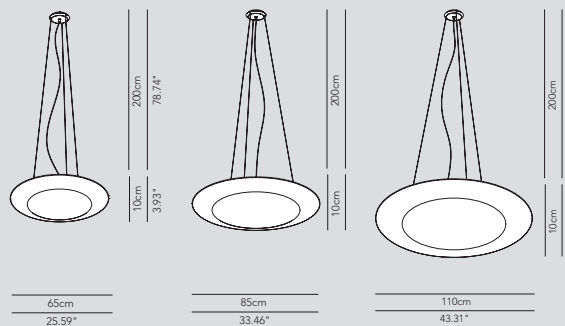

**INDOOR**

**RITESO065L01**

→ ø 65 × h 10 cm – kg. 5

**RITESO085L01**

→ ø 85 × h 10 cm – kg. 7

**RITESO110L01**

→ ø 110 × h 10 cm – kg. 10

*sospensione, suspension, suspension, Hängeleuchte, suspension*

→ ø 65

⊙ 1 × FC T5 55W (4200 lm)

⊙ 1 × modulo LED 341W (3550 lm) 3000K

→ ø 85

⊙ 2 × FC T5 1 × 22W + 1 × 40W (5300 lm)

⊙ 3 × modulo LED 18W (6150 lm) 3000K

→ ø 110

⊙ 6 × FC T5 3 × 22W + 3 × 40W (15.900 lm)

⊙ 3 × modulo LED 34W (10.650 lm) 3000K

**INDOOR IP 20**

**Intertek**

**TECHNICALS**

**FINISHES**

lycra

- LYCRA SFODERABILE E LAVABILE A 30°
- LYCRA REMOVABLE AND WASHABLE AT 30°
- LYCRA DÉHOUSSABLE ET LAVABLE À 30°
- ABNEHMBARES UND MIT 30° WASCHBARES LYCRA.
- LYCRA DESENFUNDABLE Y LAVABLE A 30°