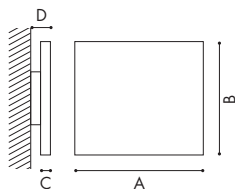

FINISH
 BI = WHITE
 NE = BLACK
 MK = MOCHA
 FO = GOLD LEAF
 AS = BRUSHED ALUMINIUM

SPECIFICATION SHEET

Art.	W	V	mA	Lumen	°K Led	A cm	B cm	C cm	D cm
BLADE16.1E	4,2	120	700	480	3000	16(6.3")	10 (3.9")	1,5(0.6")	4,5(1.8")
BLADE16.2E	8,4	120	700	960	3000	16(6.3")	10 (3.9")	1,5(0.6")	4,5(1.8")
BLADE24.1E	16,8	120	700	1920	3000	24(9.4")	15 (5.9")	1,5(0.6")	5(2")
BLADE24.2E	16,8	120	700	1920	3000	24(9.4")	15 (5.9")	1,5(0.6")	5(2")