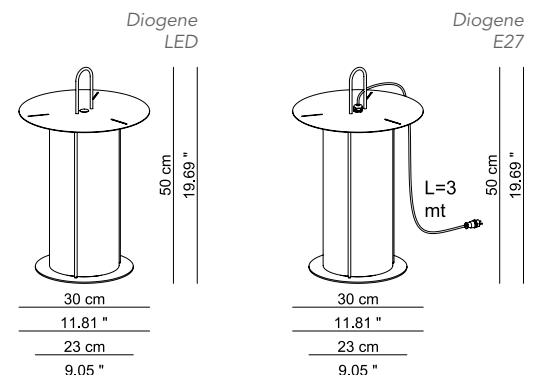

DIOGENE

TYPE:

FLOOR

PROJECT NAME:

FLOOR LAMP / TABLE

outdoor IP44/65

CODES

| | <i>E26 - zinc white</i> | <i>E26 - laquer</i> | <i>Rechargeable - zinc white</i> | <i>Rechargeable - laquer</i> |
|----------------|-------------------------|---------------------|----------------------------------|------------------------------|
| <i>Diogene</i> | L82DIOETA030G44 | L82DIOETA030G42 | L82DIOETA030G14 | L82DIOETA030G12 |

LIGHT SOURCE

| | <i>lamp type</i> | <i>luminous efficacy</i> | <i>light colour</i> | <i>life</i> | <i>note</i> |
|----------------|----------------------------------------------------------------|--------------------------|---------------------|-------------|------------------------------------------------------|
| <i>Diogene</i> | 1 x E26 70W HES 1 x LED rechargeable kit- RGB + White 5W | - | - | 10/12 h | kit provided with remote control and battery charger |

DIMENSIONS

| | <i>diameter</i> | <i>height</i> | <i>weight</i> |
|----------------|-----------------|---------------|---------------|
| <i>Diogene</i> | 30 cm | 50 cm | 3.5 kg |

SPECIFICATION SHEET

DIOGENE