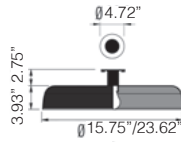

PROJECT NAME:

IP20	Ⓛ		CE	▽
120V	e27	4W	CRI>80	dimnable IGBT - Triac
M40W.12L.	<input type="checkbox"/>	∅ 15.75"		
M60W.12L.	<input type="checkbox"/>	∅ 23.62"		
<i>Led color</i>		<i>Nominal lm</i>		<i>Beam spread</i>
K = 2700°		470		L = 170°