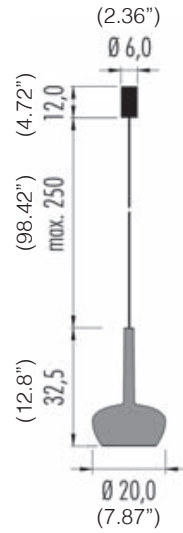

SUSPENSION

TYPE:

PROJECT NAME:

IP20 ©

120V

9W

CRI>90

L173C1C.2 L.

on/off

Led color

Nominal lm

Beam spread

2 = 2700°K

1155

60°

<input type="checkbox"/>	Frame	Canopy
02 <input type="checkbox"/>	Black	Black
06 <input type="checkbox"/>	White	Black
B <input type="checkbox"/>	Blue	Black
G <input type="checkbox"/>	Green	Black
P <input type="checkbox"/>	Rose	Black
R <input type="checkbox"/>	Red	Black