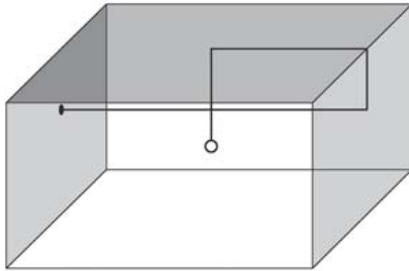

Example 3

1 x Diffuser:
Bijou | C'est moi | Chérie | Petit | Chapeau | BonBon
1 x Canopy: CUP
1 x Kit: KIT.WM5.02