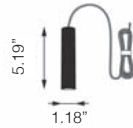

## Sistema Filo: the Elements

Harbour design 2017

IP40		<b>Bijou</b>	
500 m/A		6W CRI>90	
L17BJ1.2	■ S. □	12m Cable	
L17BJ2.2	■ S. □	22m Cable	
■ Led color	Nominal lm	Beam spread	
2 = 2700°K	528	S = 25°	
3 = 3000°K	552		

120V

IP20		<b>C'est moi</b>	
500 m/A		6W CRI>90	
L17CM1.2	■ S. □	12m Cable	
L17CM2.2	■ S. □	22m Cable	
■ Led color	Nominal lm	Beam spread	
2 = 2700°K	528	S = 20°	
3 = 3000°K	552		

IP20		<b>Chérie</b>	
500 m/A		6W CRI>90	
L17CR1.2	■ S. □	12m Cable	
L17CR2.2	■ S. □	22m Cable	
■ Led color	Nominal lm	Beam spread	
2 = 2700°K	528	S = 20°	
3 = 3000°K	552		

IP20		<b>Petit</b>	
700 m/A		2,3W CRI>90	
L17PT1.2	■ L. □	12m Cable	
L17PT2.2	■ L. □	22m Cable	
■ Led color	Nominal lm	Beam spread	
2 = 2700°K	237	L = 60°	
3 = 3000°K	256		

IP20		<b>Chapeau</b>	
500 m/A		6W CRI>90	
L17CP1.2	■ S. □	12m Cable	
L17CP2.2	■ S. □	22m Cable	
■ Led color	Nominal lm	Beam spread	
2 = 2700°K	528	S = 20°	
3 = 3000°K	552		