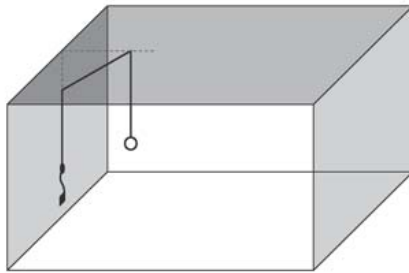

Example 9

1 x Diffuser:
Bijou | C'est moi | Chérie | Petit | Chapeau | BonBon

1 x Canopy: 1 x Kit:
CUP with Plug-in   KIT.WM5.02