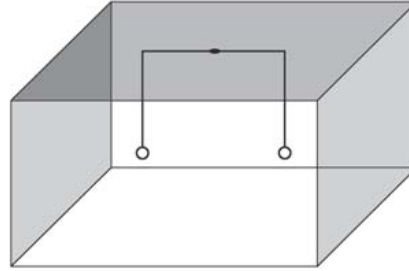

# SISTEMA FILO

SUSPENSION SYSTEM

TYPE:

PROJECT NAME:

Example 1

2 x Diffuser:  
Bijou | C'est moi | Chérie | Petit | Chapeau | BonBon  
1 x Canopy: CUP  
1 x Kit: KIT.WM5.02

Example 2

2 x Diffuser:  
Bijou | C'est moi | Chérie | Petit | Chapeau | BonBon  
1 x Canopy: CUP  
1 x Kit: KIT.WM5.02