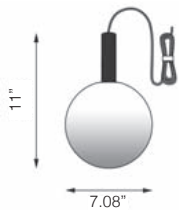

## Sistema Filo: the Elements

Harbour design 2017

IP40		<b>Bijou</b>	
500 m/A		6W CRI>90	
L17BJ1.2	■ S. □	12m Cable	
L17BJ2.2	■ S. □	22m Cable	
■ Led color	Nominal lm	Beam spread	
2 = 2700°K	528	S = 25°	
3 = 3000°K	552		