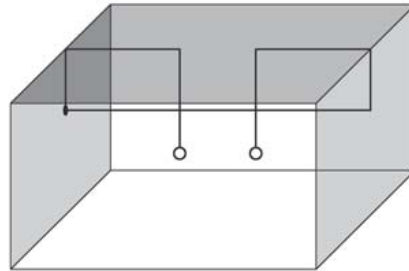

Example 4

2 x Diffuser:
Bijou | C'est moi | Chérie | Petit | Chapeau | BonBon
1 x Canopy: CUP
1 x Kit: KIT.WM5.02