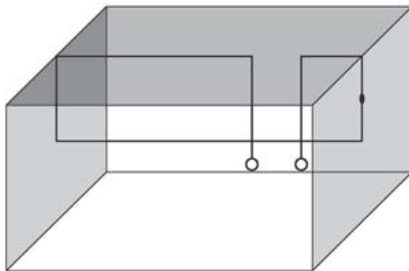

Example 5

2 x Diffuser:
Bijou | C'est moi | Chérie | Petit | Chapeau | BonBon
1 x Canopy: CUP
1 x Kit: KIT.WM8.02