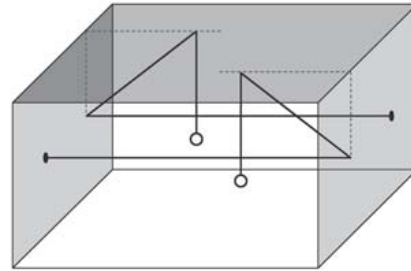

# SISTEMA FILO

SUSPENSION SYSTEM

TYPE:

PROJECT NAME:

Example 7

1 x Diffuser:  
Bijou | C'est moi | Chérie | Petit | Chapeau | BonBon

1 x Canopy:      1 x Kit:  
CUP                      KIT.WM5.02

Example 8