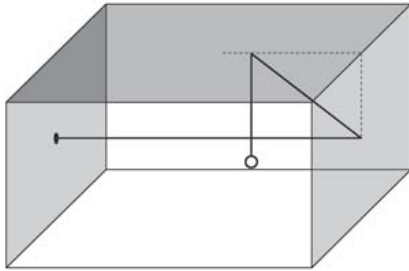

SISTEMA FILO

SUSPENSION SYSTEM

TYPE:

PROJECT NAME:

Example 7

1 x Diffuser:
Bijou | C'est moi | Chérie | Petit | Chapeau | BonBon

1 x Canopy: 1 x Kit:
CUP   KIT.WM5.02