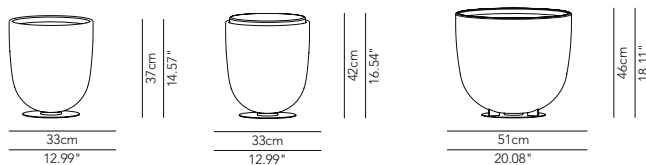

TECHNICALS