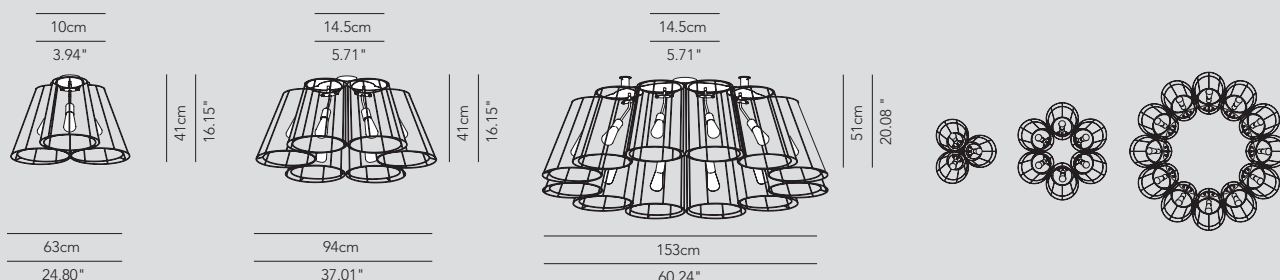

TECHNICALS