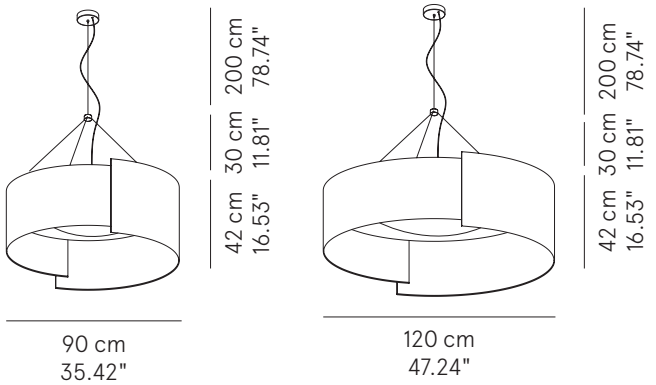

Pendant lamp - ø 90	ø 90 x 40 cm 23 Kg (Ø35.43" x 15.75") (weight 50.7 lbs)	lamp type 1 led module 23 W luminous efficacy 3628 Lm	Wool: L82ALCESO090E01 Kvadrat: L82ALCESO090I01 Eco: L82ALCESO090N01 Soft: L82ALCESO090L01 Cubic: L82ALCESO090A01 Bubble: L82ALCESO090S01
Pendant lamp - ø 90	ø 90 x 40 cm 23 Kg (Ø35.43" x 15.75") (weight 50.7 lbs)	lamp type 1 led module 57 W luminous efficacy 8750 Lm	Wool: L82ALCESO090E04 Kvadrat: L82ALCESO090I04 Eco: L82ALCESO090N04 Soft: L82ALCESO090L04 Cubic: L82ALCESO090A04 Bubble: L82ALCESO090S04
Pendant lamp - ø 120	ø 120 x 40 cm 36 Kg (Ø47.24" x 15.75") (weight 79.4 lbs)	lamp type 1 led module 23 W luminous efficacy 3628 Lm	Wool: L82ALCESO120E01 Kvadrat: L82ALCESO120I01 Eco: L82ALCESO120N01 Soft: L82ALCESO120L01 Cubic: L82ALCESO120A01 Bubble: L82ALCESO120S01
Pendant lamp - ø 120	ø 120 x 40 cm 36 Kg (Ø47.24" x 15.75") (weight 79.4 lbs)	lamp type 1 led module 57 W luminous efficacy 8750 Lm	Wool: L82ALCESO120E06 Kvadrat: L82ALCESO120I06 Eco: L82ALCESO120N06 Soft: L82ALCESO120L06 Cubic: L82ALCESO120A06 Bubble: L82ALCESO120S06

Single Cable