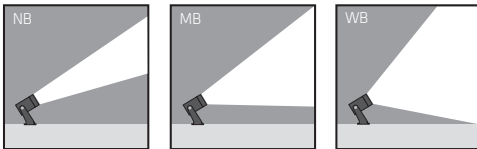

SPECIFICATION SHEET

Luminart®

WWW.LUMINARTLIGHTING.COM
Last updated: 07/25/24

BLOOM™ MAXI

SPOTLIGHT

TYPE:

PROJECT NAME:

<i>beam</i>	<i>class</i>	<i>W</i>	<i>source</i>	<i>fixture</i>	<i>CCT LED</i>	<i>CRI</i>
 NB Spot/10°	III	15	1550 lm	1080 lm	2700K	80
 NB Spot/10°	III	15	1620 lm	1130 lm	3000K	80
 NB Spot/10°	III	15	1670 lm	1190 lm	4000K	80
 MB Flood/26°	III	15	1550 lm	1080 lm	2700K	80
 MB Flood/26°	III	15	1620 lm	1130 lm	3000K	80
 MB Flood/26°	III	15	1670 lm	1190 lm	4000K	80
 WB Wide Flood/56°	III	15	1550 lm	1000 lm	2700K	80
 WB Wide Flood/56°	III	15	1620 lm	1040 lm	3000K	80
 WB Wide Flood/56°	III	15	1670 lm	1100 lm	4000K	80