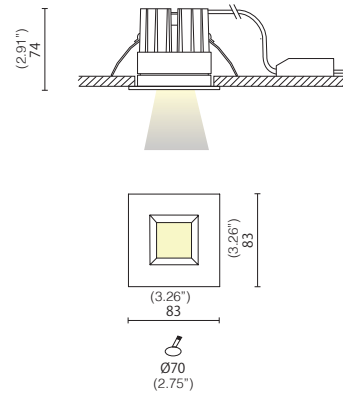

TYPE:

PROJECT NAME:

CHICQUADRO

CODE	W	Lm (3000K)	
L25A5-606.07...	7	560	40°
L25A5-606.10...	10	740	40°

/DIMM2 DALI dimmer
/DIMM3 DIM-switch dimmer

SPECIFICATION SHEET