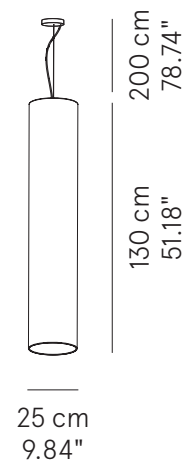

CILINDRO LOST 25