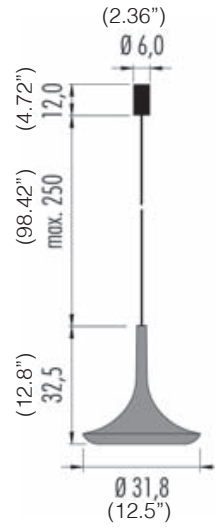

# CLUB™ C3

SUSPENSION

TYPE:

PROJECT NAME:

IP20	©		
120V	9W	CRI>90	
L173C3C.2	L. <input type="checkbox"/>	on/off	
<input checked="" type="checkbox"/> Led color	Nominal lm	Beam spread	
2 = 2700°K	1155	60°	

<input type="checkbox"/>	Frame	Canopy
02 <input checked="" type="checkbox"/>	Black	Black
06 <input type="checkbox"/>	White	Black