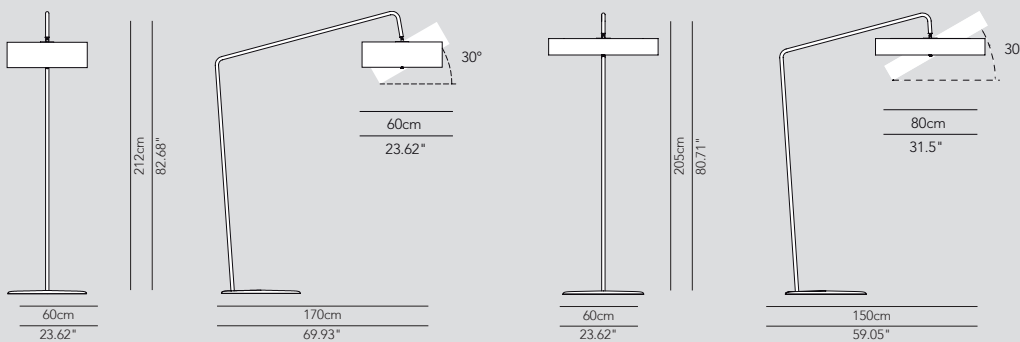

**TYPE:**

**PROJECT NAME:**

**INFO**

— Floor lamp with painted metal structure. Rota-ting lamp shade in cotton fabric or ABS material. Disc in opal Plexiglas finishing underneath.

**INDOOR**

**L82COREPT080C03**

→ 80 × 150 × 205 cm

**L82COREPT060C01**

→ 60 × 170 × 212 cm

*lampada da terra, floor lamp, lampadaire, Stehleuchte, lámpara de pie*

💡 1 × FC T5 55W NO DIM

💡 1 × FC T5 55W DIM 1-10V

**INDOOR IP 20**

**Intertek**

> Particolare snodo sferico di rotazione 30° / Abat-jour orientable 30° / Detail of rotating ball joint 30° / Besonderheit, mit Kugelgelenk 30° / Sistema de pantalla orientable 30°

SPECIFICATION SHEET

**FINISHES**