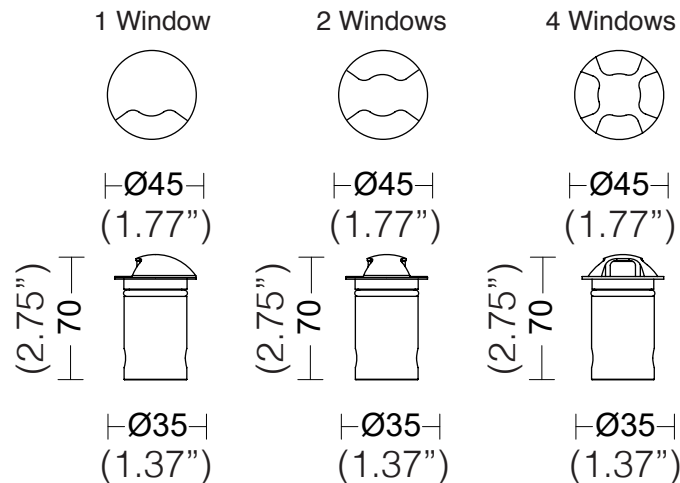

Finishes

NEW COLOR

GREEN COOL MINT
RAL 6019

PURE WHITE
RAL 9016

BLACK
RAL 9005

WHITE
RAL 9010

BRONZE

RUST

ANTHRACITE

SLATE GREY

GREY
RAL 9006