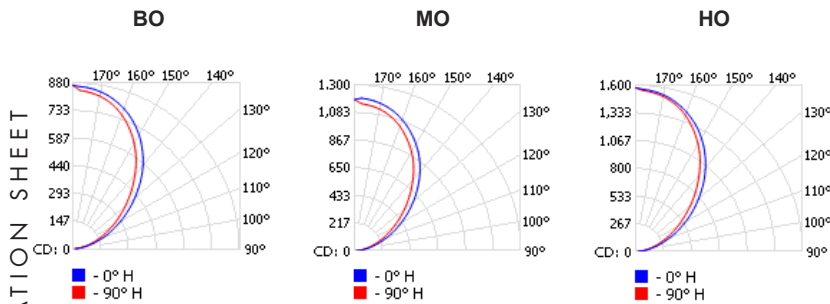

INDIRECT OUTPUT

	LOAD	3000K	
	W/ft	lm/ft	lm/W
Base output (BO)	5	510	102
Medium output (MO)	7.5	710	94
High output (HO)	10.5	935	89

3000K

MULTIPLIER TABLE

Color options	Multiplier
3000K - 85CRI	1
3500K - 85CRI	1,09
4000K - 85CRI	1,19