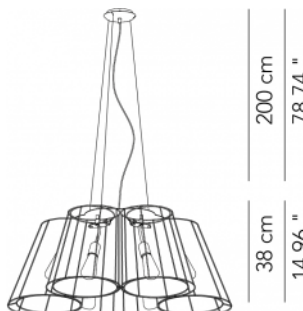

Copper

Brass

Metal structure

IP20

SPECIFICATION SHEET

Single pendant lamp

Florinda 1 canopy detail

Florinda 3 canopy detail

Florinda Desnuda 1 - Pendant lamp	Ø 31 x 38 cm 1,5 Kg	lamp type 1xE26 LED 70W	L82FLDESO001G01
Florinda Desnuda 3 - Pendant lamp	Ø 63 x 38 cm 5 Kg	lamp type 3xE26 LED 70W	L82FLDESO003G01
Florinda Desnuda 6 - Pendant lamp	Ø 94 x 38 cm 8 Kg	lamp type 6xE26 LED 70W	L82FLDESO006G01
Florinda Desnuda 12 - Pendant lamp	Ø 153 x 43 cm 27 Kg	lamp type 12xE26 LED 70W	L82FLDESO012G01

FLORINDA
DESNUDA 1

31cm
12.20"

FLORINDA
DESNUDA 3

63cm
24.80"

FLORINDA
DESNUDA 6

94cm
37.01"

FLORINDA
DESNUDA 12

153cm
60.24"