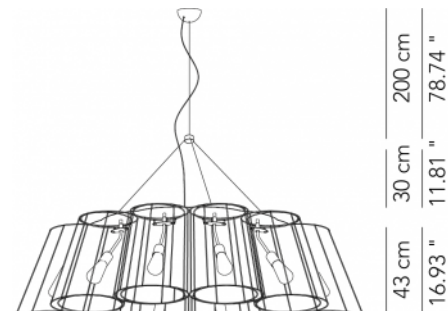

Copper

Brass

Metal structure

IP20

SPECIFICATION SHEET

Single pendant lamp

Florinda 1 canopy detail

Florinda 3 canopy detail

Florinda Desnuda 1 - Pendant lamp	Ø 31 x 38 cm 1,5 Kg	lamp type 1xE26 LED 70W	L82FLDESO001G01
Florinda Desnuda 3 - Pendant lamp	Ø 63 x 38 cm 5 Kg	lamp type 3xE26 LED 70W	L82FLDESO003G01
Florinda Desnuda 6 - Pendant lamp	Ø 94 x 38 cm 8 Kg	lamp type 6xE26 LED 70W	L82FLDESO006G01
Florinda Desnuda 12 - Pendant lamp	Ø 153 x 43 cm 27 Kg	lamp type 12xE26 LED 70W	L82FLDESO012G01

FLORINDA
DESNUDA 1

31cm
12.20"

FLORINDA
DESNUDA 3

63cm
24.80"

FLORINDA
DESNUDA 6

94cm
37.01"

FLORINDA
DESNUDA 12

153cm
60.24"