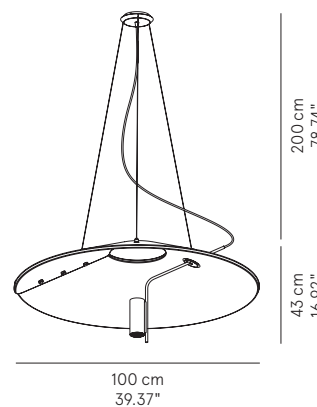

FRISE 75

FRISE 100

Pendant lamp D.75

ø 75 x 37 cm
7 Kg

lamp type 2xGU10
max watt 28W HES

L82FRIESO075001

Pendant lamp D.100

ø 100 x 43 cm
12 Kg