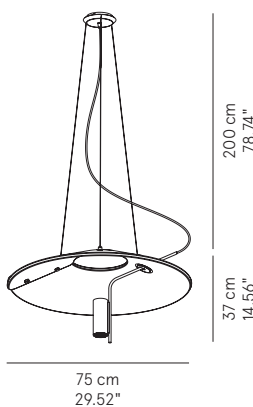

FRISE 75

FRISE 100

Pendant lamp D.75

ø 75 x 37 cm
7 Kg

lamp type 2xGU10
max watt 28W HES

L82FRIESO075001

Pendant lamp D.100

ø 100 x 43 cm
12 Kg