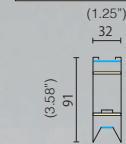

FUSION™

WALL LED

TYPE:

PROJECT NAME:

FUSION PRO BIDIFFUSION

CODE	W	Lm (3000K)	
L25A9-617.2.028...	2x10	2x1320	
L25A9-617.2.056...	2x20	2x2640	/DIMM2 /DIMM3
L25A9-617.2.084...*	2x30	2x3960	
L25A9-617.2.112...*	2x40	2x5280	
L25LE001-30/100**	<i>beam lens 30°</i>		

/DIMM2 dimmerabile protocollo DALI
/DIMM3 dimmerabile switch-DIM
**double switch, **code per meter*

mm	CODE
(13") 330	L25A9-617.2.028
(22.87") 581	L25A9-617.2.056
(33.9") 861	L25A9-617.2.084
(44.9") 1141	L25A9-617.2.112