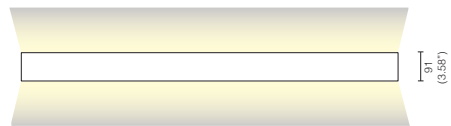

mm	CODE
(13") 330	L25A9-616.2.028...
(22.87") 581	L25A9-616.2.056...
(33.9") 861	L25A9-616.2.084...*
(44.9") 1141	L25A9-616.2.112...*