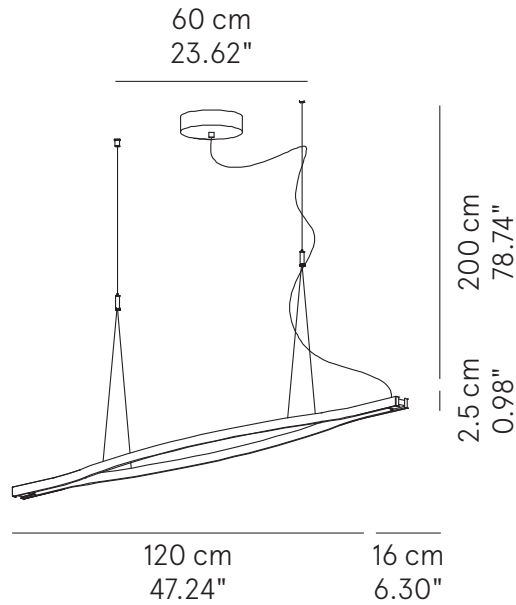

GALILEO LONGUE

SUSPENSION

TYPE:

PROJECT NAME:

Pendant lamp - L. 120	Ø 120 x 16 x 2.5 cm 5 Kg	lamp type 1 led module 32W luminous efficacy 4000 Lm light colour 3000 K cri >80	L82GLLES0120G01
Pendant lamp - L. 145	Ø 145 x 18 x 2.5 cm 5 Kg	lamp type 1 led module 40W luminous efficacy 5000 Lm light colour 3000 K cri >80	L82GLLES0145G01

GALILEO LONGUE 120