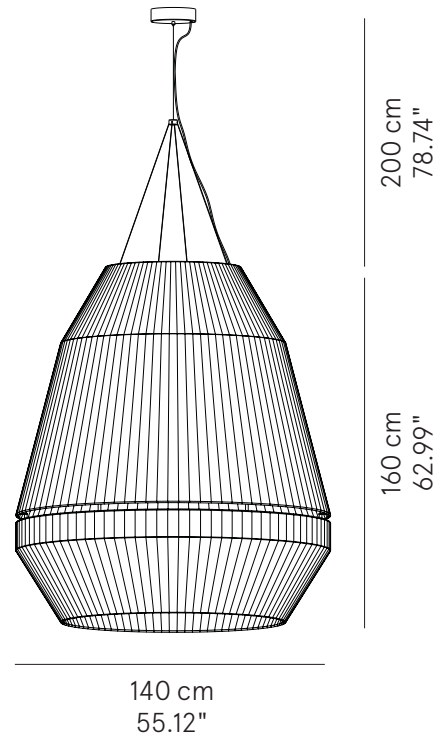

## SUSPENSION

**TYPE:**

**PROJECT NAME:**

<b>Mini pendant lamp - ø 16 without plex</b>	ø 16 x 14 cm 0,7 Kg	lamp type 1xE12 LED 42W	L82LOTES016P01
<b>Medium pendant lamp - ø 43</b>	ø 43 x 29 cm 2 Kg	lamp type 2xE26 LED 42W	L82LOTESP043P01
<b>Medium pendant lamp - ø 43</b>	ø 43 x 29 cm 2 Kg	lamp type 1 led module 23W luminous efficacy 2628 Lm light color 2700 K cri >80	L82LOTESP043P02
<b>Large pendant lamp - ø 60</b>	ø 60 x 31 cm 3 Kg	lamp type 3xE26 LED 70W	L82LOTESP060P01
<b>Large pendant lamp - ø 60</b>	ø 60 x 31 cm 3 Kg	lamp type 1 led module 23W luminous efficacy 3628 Lm light color 2700 K cri >80	L82LOTESP060P05

### PROJECT NAME:

<b>Maxi pendant lamp - ø 80</b>	ø 80 x 35 cm 5 Kg	lamp type 4xE26 LED 70W	L82LOTESP080P01
<b>Maxi pendant lamp - ø 80</b>	ø 80 x 35 cm 5 Kg	lamp type 1 led module 23W luminous efficacy 3628 Lm light color 2700 K cri >80	L82LOTESP080P05
<b>Mega pendant lamp - ø 100</b>	ø 100 x 35 cm 7 Kg	lamp type 4xE26 LED 70W	L82LOTESP100P01
<b>Mega pendant lamp - ø 100</b>	ø 100 x 35 cm 7 Kg	lamp type 1 led module 23W luminous efficacy 3628 Lm light color 2700 K cri >80	L82LOTESP100P08
<b>Mega pendant lamp - ø 100</b>	ø 100 x 35 cm 7 Kg	lamp type 1 led module 57W luminous efficacy 8750 Lm light color 2700 K cri >80	L82LOTESP100P11

# LOTO MEGA™

SUSPENSION

TYPE:

PROJECT NAME:

Loto mega	Ø 140 x 115 cm weight 30 kg	<b>lamp type</b> 1 LED module 57 W <b>luminous efficacy</b> 8750 Lm <b>light color</b> 2700 K	L82LOTESP115P02
	Ø 140 x 160 cm weight 40 kg	<b>lamp type</b> 1 LED module 88 W <b>luminous efficacy</b> 12380 Lm <b>light color</b> 2700 K	L82LOTESP160P05

LOTO MEGA 140 x 160

SPECIFICATION SHEET