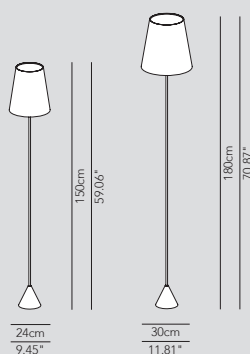

FINISHES

cotton

plissé

plissé ribbon