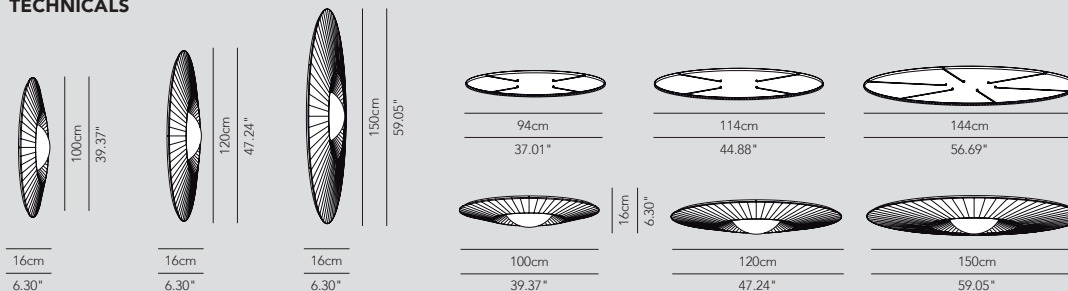

TECHNICALS

ACCESSORIO (SOLO PER APPLIQUE/PLAFONIERA), ACCESSORY (ONLY FOR WALL/ CEILING LAMP), ACCESSOIRE (SEULEMENT POUR APPLIQUE/PLAFONNIER), ZUBEHÖR (NUR FÜR WAND- UND DECKENLEUCHE), ACCESORIO (SOLO PARA APLIQUE Y PLAFÓN)

corona radiale strip led – 3000 K, ring Strip LED – 3000 K, couronne Strip LED – 3000 K, Radialkrone Strip LED – 3000K, corona radial strip LED resinada – 3000K

FINISHES

* on demand