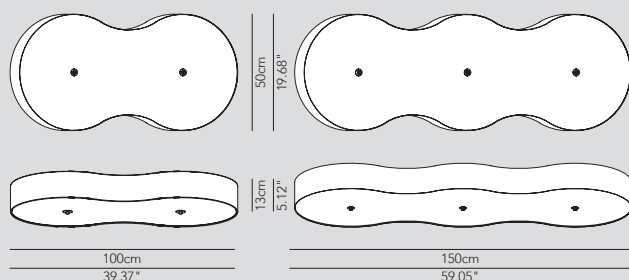

TECHNICALS