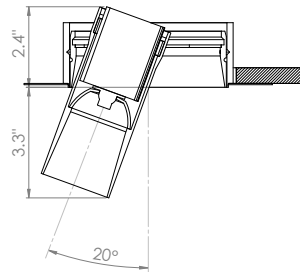

POP™ 04 - Ø12

RECESSED

TYPE:

PROJECT NAME:

Code	©	K°	lm	Watt	lm/W	CRI	▲	IP	P
P04.32M.XX	350m/A led	2700	1115	11,2	100	85	38°	20	1"
P04.33M.XX	350m/A led	3000	1175	11,2	105	85	38°	20	1"
P04.34M.XX	350m/A led	4000	1229	11,2	110	85	38°	20	1"
P04.32S.XX	350m/A led	2700	1115	11,2	100	85	22°	20	1"
P04.33S.XX	350m/A led	3000	1175	11,2	105	85	22°	20	1"
P04.34S.XX	350m/A led	4000	1229	11,2	110	85	22°	20	1"
P04.32T.XX	350m/A led	2700	1115	11,2	100	85	12°	20	1"
P04.33T.XX	350m/A led	3000	1175	11,2	105	85	12°	20	1"
P04.34T.XX	350m/A led	4000	1229	11,2	110	85	12°	20	1"