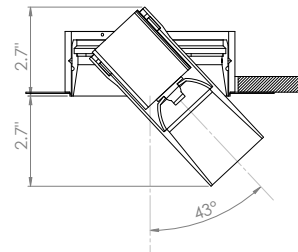

POP™ 04 - Ø12

RECESSED

TYPE:

PROJECT NAME:

Code	©	K°	lm	Watt	lm/W	CRI	▲	IP	P
P04.32M.XX	350m/A led	2700	1115	11,2	100	85	38°	20	1"
P04.33M.XX	350m/A led	3000	1175	11,2	105	85	38°	20	1"
P04.34M.XX	350m/A led	4000	1229	11,2	110	85	38°	20	1"
P04.32S.XX	350m/A led	2700	1115	11,2	100	85	22°	20	1"
P04.33S.XX	350m/A led	3000	1175	11,2	105	85	22°	20	1"
P04.34S.XX	350m/A led	4000	1229	11,2	110	85	22°	20	1"
P04.32T.XX	350m/A led	2700	1115	11,2	100	85	12°	20	1"
P04.33T.XX	350m/A led	3000	1175	11,2	105	85	12°	20	1"
P04.34T.XX	350m/A led	4000	1229	11,2	110	85	12°	20	1"