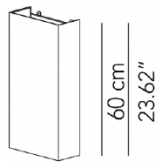

# RETTANGOLO™

WALL

TYPE:

PROJECT NAME:

Medium wall lamp - L 40 x H 25	∅ 40 x 13 x 25 cm 0,5 Kg	lamp type 1xE26 max watt 42 W HES	L82RETEAP025C01
	∅ 40 x 13 x 25 cm 0,5 Kg	lamp type 2xE26 max watt 42 W HES	L82RETEAP025C02
Medium wall lamp - L 25 x H 40	∅ 25 x 13 x 40 cm 0,5 Kg	lamp type 1xE26 max watt 42 W HES	L82RETEAP040C01
	∅ 25 x 13 x 40 cm 0,5 Kg	lamp type 2xE26 max watt 42 W HES	L82RETEAP040C02
Wall lamp - L 30 x H 60	∅ 30 x 16 x 60 cm 1 Kg	lamp type 2xE26 max watt 42 W HES	L82RETEAP060C01
Vertical/horizontal wall lamp - L 25 x H 160	∅ 160 x 13 x 25 cm 5 Kg	lamp type 6xE26 max watt 42 W HES	L82RETEAP160C13

RETTANGOLO  
L40 x H25

40 cm 13 cm  
15.75" 5.12"

RETTANGOLO  
L25 x H40

25 cm 13 cm  
9.84" 5.12"

RETTANGOLO  
L30 x H60

30 cm 13 cm  
11.81" 5.12"

RETTANGOL  
L25 x H160

160 cm 13 cm  
62.99" 5.12"