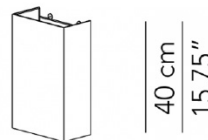

RETTANGOLO  
L40 x H25

40 cm 13 cm  
15.75" 5.12"

RETTANGOLO  
L25 x H40

25 cm 13 cm  
9.84" 5.12"

RETTANGOLO  
L30 x H60

30 cm 13 cm  
11.81" 5.12"

RETTANGOL  
L25 x H160

160 cm 13 cm  
62.99" 5.12"