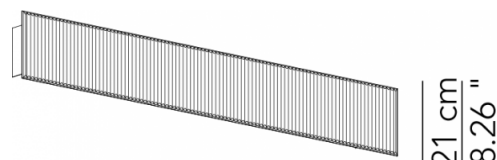

## SUSPENSION

**TYPE:**

**PROJECT NAME:**

<b>Wall lamp - L 125</b>	∅ 125 x 13 x 21 cm 4 Kg	lamp type 2 linear modules 48 W luminous efficacy 7600 Lm light colour 3000 K cri >80	L82RIGEAP125E01
<b>Wall lamp - L 160</b>	∅ 160 x 13 x 21 cm 7 Kg	lamp type 2 linear modules 56 W luminous efficacy 8960 Lm light colour 3000 K cri >80	L82RIGEAP160E01

125 cm    13 cm  
49.21"    5.11"

160 cm    13 cm  
62.99"    5.11"