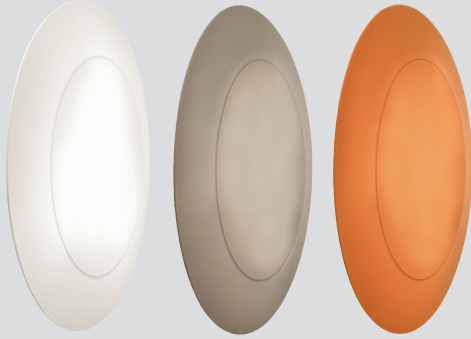

Ring Tonda™

TYPE:

PROJECT NAME:

INFO

RITEAP085L01

- Sospensione, applique/plafoniera di forma rotonda con rivestimento in tessuto di lycra sfoderabile e lavabile.
- Suspension, wall/ceiling lamp of round shape with covering in removable and washable lycra.
- Suspension, applique et plafonnier de forme ronde avec revêtement en lycra déhoussable et lavable.
- Hänge-, Wand-, und Deckenleuchte in runder Form mit abnehmbarem und waschbarem Lycra-Überzug.
- Suspensión, aplique/plafón de forma circular con tapizado en tela de lycra extraíble y lavable.

INDOOR

RITEAP065L01

→ ø 65 × h 10 cm – kg. 5

RITEAP085L01

→ ø 85 × h 10 cm – kg. 7

RITEAP110L01

→ ø 110 × h 10 cm – kg. 10

applique/plafoniera, wall/ceiling lamp, applique/plafonnier, Wand-/Deckenleuchte, applique/techo

⊕ 3 × modulo LED 34W (10.650 lm) 3000K

INDOOR IP 20

Intertek

TECHNICALS

FINISHES

lycra

- LYCRA SFODERABILE E LAVABILE A 30°
- LYCRA REMOVABLE AND WASHABLE AT 30°
- LYCRA DÉHOUSSABLE ET LAVABLE À 30°
- ABNEHMBARES UND MIT 30° WASCHBARES LYCRA.
- LYCRA DESENFUNDABLE Y LAVABLE A 30°

* on demand

Ring Tonda™

FINISHES

TYPE:

PROJECT NAME:

LYCRA FLAME RETARDANT

cod. 250
bianco candido/white

cod. 252
grigio/grey