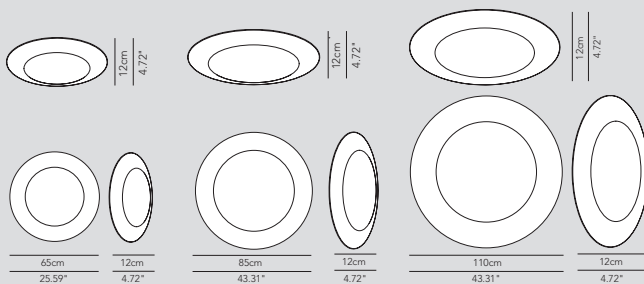

INDOOR

RITEAP065L01

→ ø 65 × h 10 cm – kg. 5

RITEAP085L01

→ ø 85 × h 10 cm – kg. 7

RITEAP110L01

→ ø 110 × h 10 cm – kg. 10

applique/plafoniera, wall/ceiling lamp, applique/plafonnier, Wand-/Deckenleuchte, applique/techo

→ ø 65

⊕ 1 × FC T5 55W (4200 lm)

⊕ 1 × modulo LED 341W (3550 lm) 3000K

→ ø 85

⊕ 2 × FC T5 1 × 22W + 1 × 40W (5300 lm)

⊕ 3 × modulo LED 18W (6150 lm) 3000K

→ ø 110

⊕ 6 × FC T5 3 × 22W + 3 × 40W (15.900 lm)

⊕ 3 × modulo LED 34W (10.650 lm) 3000K

INDOOR IP 20

Intertek

TECHNICALS

FINISHES

lycra

- LYCRA SFODERABILE E LAVABILE A 30°
- LYCRA REMOVABLE AND WASHABLE AT 30°
- LYCRA DÉHOUSSABLE ET LAVABLE À 30°
- ABNEHMBARES UND MIT 30° WASCHBARES LYCRA.
- LYCRA DESENFUNDABLE Y LAVABLE A 30°