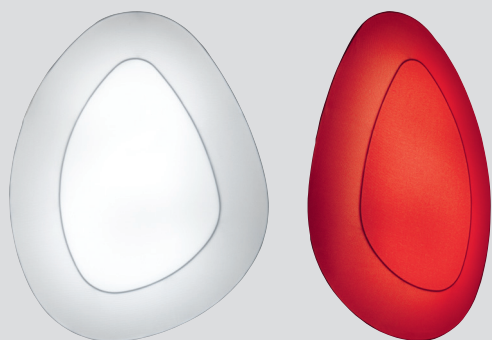

**TYPE:**

**PROJECT NAME:**

**INFO**

**RINEAP085L01**

- Applique/plafoniera con rivestimento in tessuto di lycra sfoderabile e lavabile.
- Wall/ ceiling lamp with covering in removable washable lycra.
- Applique et plafonnier avec revêtement en lycra déhoussable et lavable.
- Wand- und Deckenleuchte mit abnehmbaren und waschbaren Lycra Bezug.
- Aplique/plafón con tapizado en tela de lycra desenfundable y lavable.

**INDOOR**

**RINEAP085L01**

→ ø 85 × h 12 cm – kg. 7,00

**RINEAP125L01**

→ ø 120 × h 12 cm – kg. 9,00

*applique/plafoniera, wall/ceiling lamp, applique/plafonnier, Wand-/Deckenleuchte, applique/techo*

→ ø 85

⚡ 2 × FC T5 1 40+22W

⚡ 2 × modulo LED 1×18+1×34,1W 3000K (5600 lm), modulo LED 1×18+1×34,1W 3000K (5600 lm)

→ ø 125

⚡ 4 × FC T5 2 × 40+2 × 22W

⚡ 4 × modulo LED 2×18 + 2×34,1W 3000K (11200 lm), modulo LED 2×18 + 2×34,1W 3000K (11200 lm)

**INDOOR IP 20**

\* Intertek

**TECHNICALS**

**FINISHES**

- LYCRA SFODERABILE E LAVABILE A 30°
- LYCRA REMOVABLE AND WASHABLE AT 30°
- LYCRA DÉHOUSSABLE ET LAVABLE À 30°
- ABNEHMBARES UND MIT 30° WASCHBARES LYCRA.
- LYCRA DESENFUNDABLE Y LAVABLE A 30°