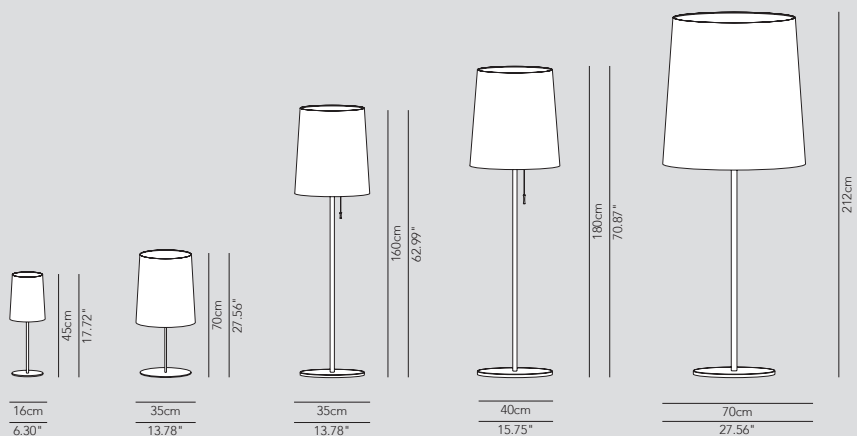

L82ROMETA070C01

→ ø 35 × h 70 cm

L82ROMEPT160C01

→ ø 35 × h 160 cm

L82ROMEPT180C01

→ ø 40 × h 180 cm

L82ROMEPT212C01

→ ø 70 × h 212 cm

INDOOR IP 20

Intertek

→ ø 16 × h 45

💡 1 × E14 42W HES

💡 1 × E14 11W fluo

💡 1 × E14 LED

→ ø 35 × h 70

💡 1 × E27 105W HES

💡 1 × E27 25W fluo

💡 1 × E27 LED

→ ø 35 × h 160

💡 1 × E27 105W HES

💡 1 × E27 25W fluo

💡 1 × E27 LED

→ ø 40 × h 180

💡 1 × E27 105W HES

💡 1 × E27 25W fluo

1 × E27 LED

→ ø 70 × h 212

💡 4 × E27 105W HES

💡 4 × E27 25W fluo

4 × E27 LED

SPECIFICATION SHEET

FINISHES