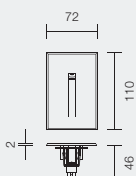

Segnapasso da incasso a parete, ideale per l'illuminazione di scale, corridoi, ingressi.
Recessed wall spotlight, ideal for the lighting of stairs, corridors, entrances.

Materiale	Corpo in acciaio verniciato N° 3 finiture standard
N° Led	1 x 1/2W
Potenza assorbita	1/2W 2/3W (230V ac)
Collegamento	- In serie rispettando la polarità - A rete 230V ac
Cablaggio	Fornito con 25 cm di cavo
Installazione	Muratura con scatola da incasso 503 (<i>non inclusa</i>) e viti di fissaggio M3 a scomparsa (<i>fornite</i>)
Driver switching	(<i>non inclusa</i>) 350mA (1W) p. 424 (<i>non inclusa</i>) 500mA (2W) p. 425
Fotometrie	p. 423

Material	Varnished steel body No. 3 standard finishings
Led no.	1 x 1/2W
Power absorption	1/2W 2/3W (230V ac)
Connection	- Series connection respecting polarities - 230V ac
Wiring	Provided with a 25cm long cable
Installation	On brickwork through a 503 box (<i>not included</i>) and screws M3 (<i>included</i>)
Driver switching	(<i>not included</i>) 350mA (1W) p. 424 (<i>not included</i>) 500mA (2W) p. 425
Photometries	p. 423

slitt 2

IP20 CE M/M F III Supply I Supply R kg 0,300 POWER SUPPLY mm 40x32x26