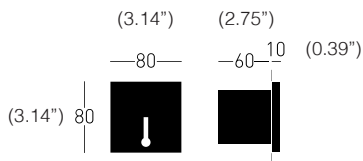

## ORDERING INFO

Model	Finish	Output	LED	Voltage	Dimming
<input type="radio"/> L3803.2102 (Narrow beam)	<i>See below</i>	<input type="radio"/> LED 2.2W	<input type="radio"/> 27K (2700K) <input type="radio"/> 30K (3000K) <input type="radio"/> 40K (4000K)	<input type="radio"/> 120V <input type="radio"/> 277V	<input type="radio"/> LTE (Leading/Trailing Edge Dim) <input type="radio"/> 010V (0-10V)