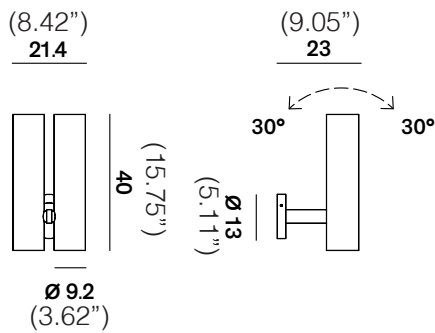

## Tobu L16W1

Light Source	COB LED
Power	76 Watt
Kelvin	2700, 3000
Dimmer	potentiometer
Lumen	7100
CRI	90
Reflectors	20°, 30°, 50°, 90°

SPECIFICATION SHEET

Standard Finish

**Luminart®**

WWW.LUMINARTLIGHTING.COM