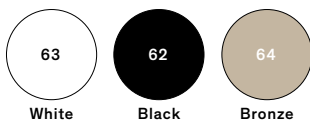

## Tobu L16W1

Light Source	COB LED
Power	76 Watt
Kelvin	2700, 3000
Dimmer	potentiometer
Lumen	7100
CRI	90
Reflectors	20°, 30°, 50°, 90°

SPECIFICATION SHEET

Standard Finish

**Luminart®**

WWW.LUMINARTLIGHTING.COM