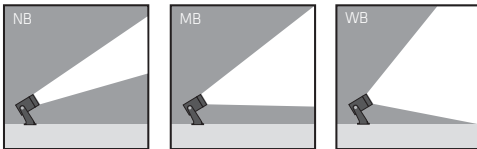

01
BLACK
RAL 9005

30
ANTHRACITE

35
SLATE GREY

40
GREY
RAL 9006

55
GREEN COOL
MINT
RAL 6019

ORDERING INFO

BLOOM MAXI

Model (Order Code)	Finish Options	Optic Options	Accessories	LED	Remote Driver Options
<input type="radio"/> BLOOM MAXI	<input type="radio"/> 00: Pure White <input type="radio"/> 10: White <input type="radio"/> 24: Bronze <input type="radio"/> 25: Rust <input type="radio"/> 01: Black <input type="radio"/> 30: Anthracite <input type="radio"/> 35: Slate Grey <input type="radio"/> 40: Grey <input type="radio"/> 55: Green Cool Mint	<input type="radio"/> NB: Narrow Beam 10° <input type="radio"/> MB: Medium Beam 26° <input type="radio"/> WB: Wide Beam 56°	<input type="radio"/> Spike <input type="radio"/> Branch Belt	<input type="radio"/> 27: 2700K <input type="radio"/> 30: 3000K <input type="radio"/> 40: 4000K	<input type="radio"/> 120V LTE <input type="radio"/> 120V-277V 0-10V (Universal Voltage)

SPECIFICATION SHEET

Luminart®

WWW.LUMINARTLIGHTING.COM
Last updated: 07/25/24

BLOOM™ MAXI

SPOTLIGHT

TYPE:

PROJECT NAME:

<i>beam</i>	<i>class</i>	<i>W</i>	<i>source</i>	<i>fixture</i>	<i>CCT LED</i>	<i>CRI</i>
 NB Spot/10°	III	15	1550 lm	1080 lm	2700K	80
 NB Spot/10°	III	15	1620 lm	1130 lm	3000K	80
 NB Spot/10°	III	15	1670 lm	1190 lm	4000K	80
 MB Flood/26°	III	15	1550 lm	1080 lm	2700K	80
 MB Flood/26°	III	15	1620 lm	1130 lm	3000K	80
 MB Flood/26°	III	15	1670 lm	1190 lm	4000K	80
 WB Wide Flood/56°	III	15	1550 lm	1000 lm	2700K	80
 WB Wide Flood/56°	III	15	1620 lm	1040 lm	3000K	80
 WB Wide Flood/56°	III	15	1670 lm	1100 lm	4000K	80