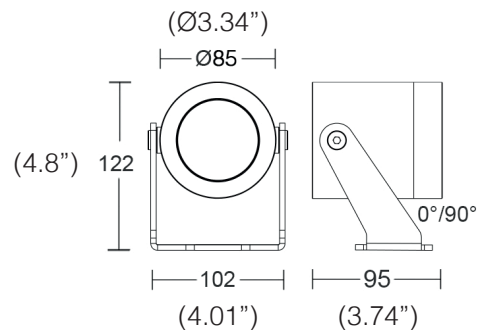

01
BLACK
RAL 9005

30
ANTHRACITE

35
SLATE GREY

40
GREY
RAL 9006

55
GREEN COOL
MINT
RAL 6019

ORDERING INFO

BLOOM MAXI

Model (Order Code)	Finish Options	Optic Options	Accessories	LED	Remote Driver Options
<input type="radio"/> BLOOM MAXI	<input type="radio"/> 00: Pure White <input type="radio"/> 10: White <input type="radio"/> 24: Bronze <input type="radio"/> 25: Rust <input type="radio"/> 01: Black <input type="radio"/> 30: Anthracite <input type="radio"/> 35: Slate Grey <input type="radio"/> 40: Grey <input type="radio"/> 55: Green Cool Mint	<input type="radio"/> NB: Narrow Beam 10° <input type="radio"/> MB: Medium Beam 26° <input type="radio"/> WB: Wide Beam 56°	<input type="radio"/> Spike <input type="radio"/> Branch Belt	<input type="radio"/> 27: 2700K <input type="radio"/> 30: 3000K <input type="radio"/> 40: 4000K	<input type="radio"/> 120V LTE <input type="radio"/> 120V-277V 0-10V (Universal Voltage)

SPECIFICATION SHEET

Luminart®

WWW.LUMINARTLIGHTING.COM
Last updated: 07/25/24

BLOOM™ MAXI

SPOTLIGHT

TYPE:

PROJECT NAME:

<i>beam</i>	<i>class</i>	<i>W</i>	<i>source</i>	<i>fixture</i>	<i>CCT LED</i>	<i>CRI</i>
 NB Spot/10°	III	15	1550 lm	1080 lm	2700K	80
 NB Spot/10°	III	15	1620 lm	1130 lm	3000K	80
 NB Spot/10°	III	15	1670 lm	1190 lm	4000K	80
 MB Flood/26°	III	15	1550 lm	1080 lm	2700K	80
 MB Flood/26°	III	15	1620 lm	1130 lm	3000K	80
 MB Flood/26°	III	15	1670 lm	1190 lm	4000K	80
 WB Wide Flood/56°	III	15	1550 lm	1000 lm	2700K	80
 WB Wide Flood/56°	III	15	1620 lm	1040 lm	3000K	80
 WB Wide Flood/56°	III	15	1670 lm	1100 lm	4000K	80