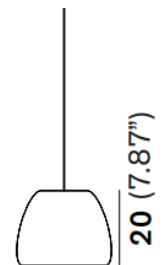

PROJECT NAME:

R1B
L16H1
L16H2
L16H3

Light Source	E26 LED
Power	3 x 15W
Dimmer	LTE
Lumen	1600 lm
CRI	90

Ø 48,5 (19.1")

L16H1

Ø 41,5 (16.33")

L16H2

Ø 25,5 (10")