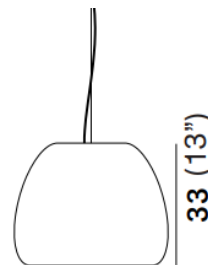

PROJECT NAME:

R1B
L16H1
L16H2
L16H3

Light Source	E26 LED
Power	3 x 15W
Dimmer	LTE
Lumen	1600 lm
CRI	90

Ø 48,5 (19.1")

L16H1

Ø 41,5 (16.33")

L16H2

Ø 25,5 (10")